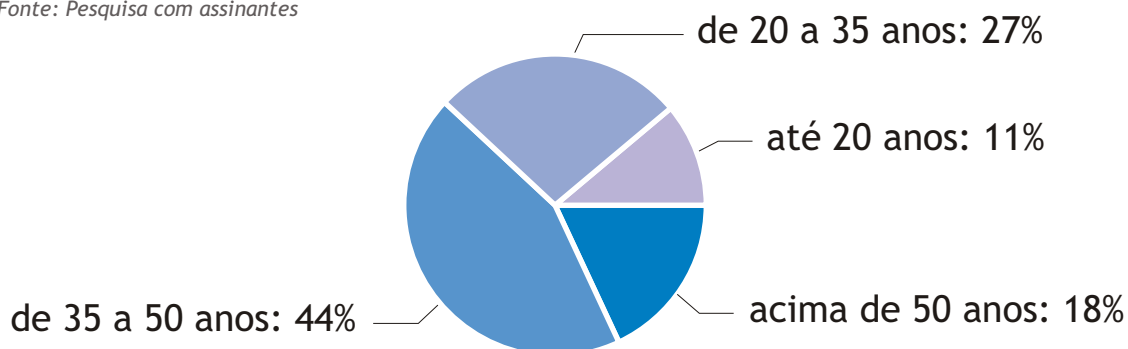

## Nossos Leitores

### ↓ Perfil

Atualmente o portal conta com 140 mil visitas/mês, 200 mil páginas visitadas/mês e 3 mil assinantes dos mais variados segmentos. Um público formador de opinião e de grande relevância mercadológica para os investimentos da sua empresa.

### ↓ Sexo

Fonte: Pesquisa com assinantes

### ↓ Idade

Fonte: Pesquisa com assinantes