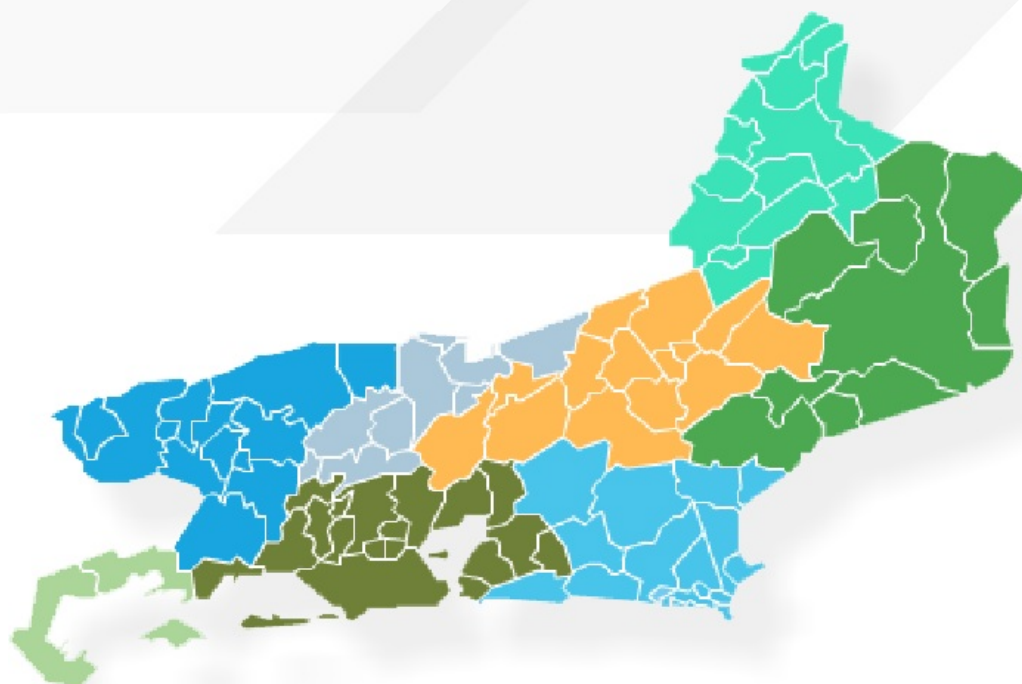

mídia kit 2011

www.agenciario.com

Notícias do Brasil e do mundo com
foco no Estado do Rio de Janeiro